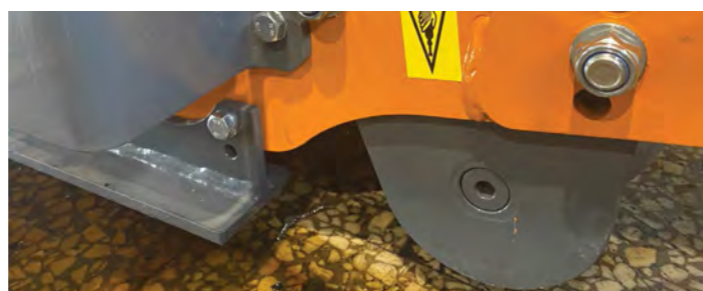

Боковые полозья защищают от износа корпус косилки и при необходимости легко заменяются.

ТИПЫ ПРИМЕНЯЕМЫХ МОЛОТКОВ

Усиленные молотки для тяжелых условий эксплуатации, способные резать растительность диаметром до 60 мм.