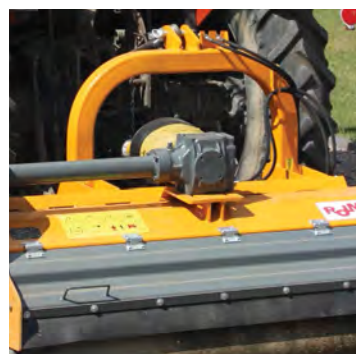

ТЯЖЕЛАЯ ЗАДНЯЯ КОСИЛКА СЕРИИ КС

Редуктор для тяжелых условий выдерживает многолетнюю эксплуатацию.

Мощный опорный ролик диаметром 193 мм с двойными внутренними подшипниками для работы в агрессивной среде.

Подшипники ротора размещены внутри корпуса косилки и выдерживают в разы большую нагрузку по сравнению с внешними подшипниками.

Внутренняя оболочка из стали HARDOX устойчива к абразивному износу и значительно увеличивает срок службы.

HARDOX®
WEARPARTS

Косилка может сдвигаться на 40 см вправо для перекрытия колеи трактора и более чистого кошения.

Косилки измельчители

Сельское хозяйство

Пастбища

Городские службы

Мелкие кустарники

Водные пути и объекты мелиорации

Авто дороги

ROLMEX
EST. 1986

КС - тяжелая задняя косилка-мульчер, подходящая к тракторам мощностью от 60 л.с.

Технические характеристики

	 Вес	 Требуемая мощность	 Min вес	 Ширина скашивателя	 Кол-во молотков	 Кол-во ремней
КС 140	610 кг	60 л.с.	2200 кг	140 см	12/24/56 шт	3 шт
КС 160	650 кг	70 л.с.	2600 кг	160 см	14/28/72 шт	3 шт
КС 180	680 кг	80 л.с.	3100 кг	180 см	18/36/76 шт	3 шт
КС 200	710 кг	90 л.с.	3500 кг	200 см	20/40/84 шт	4 шт
КС 220	740 кг	100 л.с.	3800 кг	220 см	24/48/88 шт	5 шт